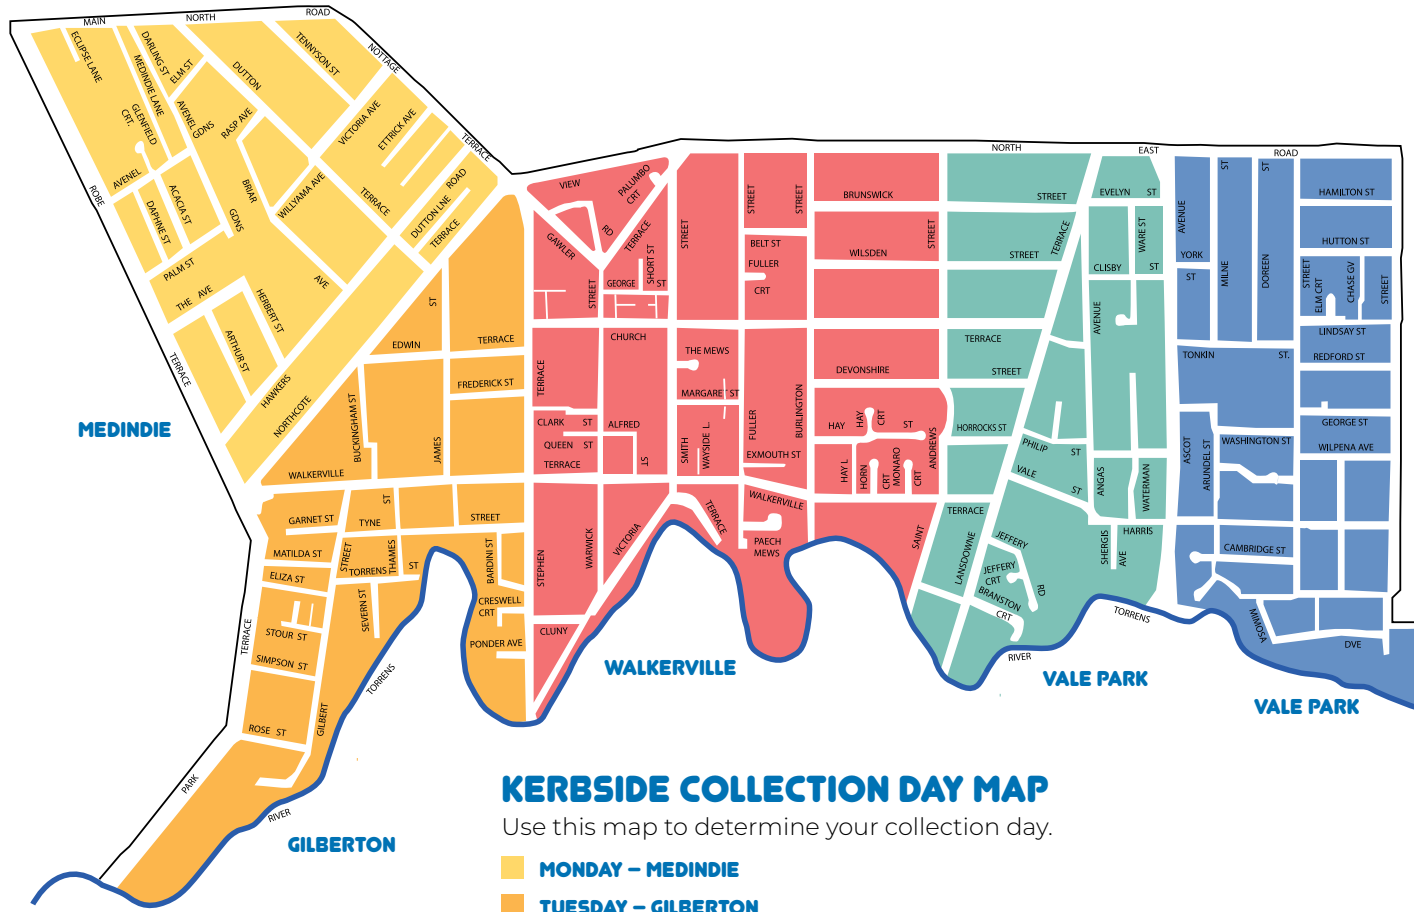

AUGUST 2023

M	T	W	T	F	S	S
	1	2	3	4	5	6
7	8	9	10	11	12	13
14	15	16	17	18	19	20
21	22	23	24	25	26	27
28	29	30	31			

SEPTEMBER 2023

M	T	W	T	F	S	S
			1	2	3	
4	5	6	7	8	9	10
11	12	13	14	15	16	17
18	19	20	21	22	23	24
25	26	27	28	29	30	

OCTOBER 2023

M	T	W	T	F	S	S
	2	3	4	5	6	7
8	9	10	11	12	13	14
15	16	17	18	19	20	21
22	23	24	25	26	27	28
29	30	31				

NOVEMBER 2023

M	T	W	T	F	S	S
		1	2	3	4	5
6	7	8	9	10	11	12
13	14	15	16	17	18	19
20	21	22	23	24	25	26
27	28	29	30			

DECEMBER 2023

M	T	W	T	F	S	S
			1	2	3	
4	5	6	7	8	9	10
11	12	13	14	15	16	17
18	19	20	21	22	23	24
25	26	27	28	29	30	31

KERBSIDE COLLECTION DAY MAP

Use this map to determine your collection day.

- MONDAY – MEDINDIE**
- TUESDAY – GILBERTON**
- WEDNESDAY – WALKERVILLE**
- THURSDAY – VALE PARK**
- FRIDAY – VALE PARK**